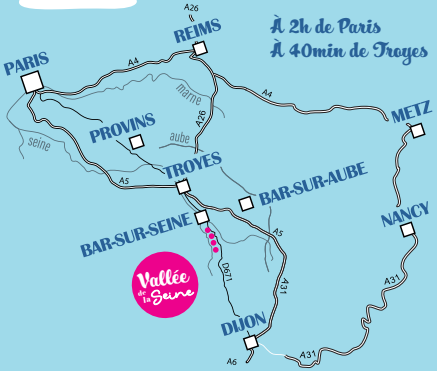

Sur la Seine, 4 villages

20 et 21 juillet 2024

Courteron • Gyé-sur-Seine
Neuville-sur-Seine • Buxeuil

À l'occasion de la Route du Champagne en Fête, nous vous invitons au cœur de la Côte des Bar pour découvrir le temps d'un week-end, la vallée de la Seine, ses Vignerons, leurs Caves et leurs Cuvées.

On the occasion of the Route du Champagne en Fête, we are pleased to welcome you in the heart of the Côte des Bar to discover over a weekend, the vallée de la Seine, its winemakers, their cellars and their wines.

Kit Route du Champagne

Flûte et porte-flûte, carnet de route et ethylotest
Glass and tasting book

Dégustations offertes comprises dans le kit
Tastings offered included in the kit

Animations, festivités et restauration
Activities and food

Pour plus d'informations

www.routeduchampagne.com

@routeduchampagneenfete

@routeduchampagne

Offices du Tourisme

Bar-Sur-Aube : +33 (0)3 25 27 24 25
Bar-Sur-Seine : +33 (0)3 25 29 94 43
contact@tourisme-cotedesbar.com
www.tourisme-cotedesbar.com

Agence Departementale de Tourisme de l'Aube

+33 (0)3 25 42 50 00
www.aube-champagne.com